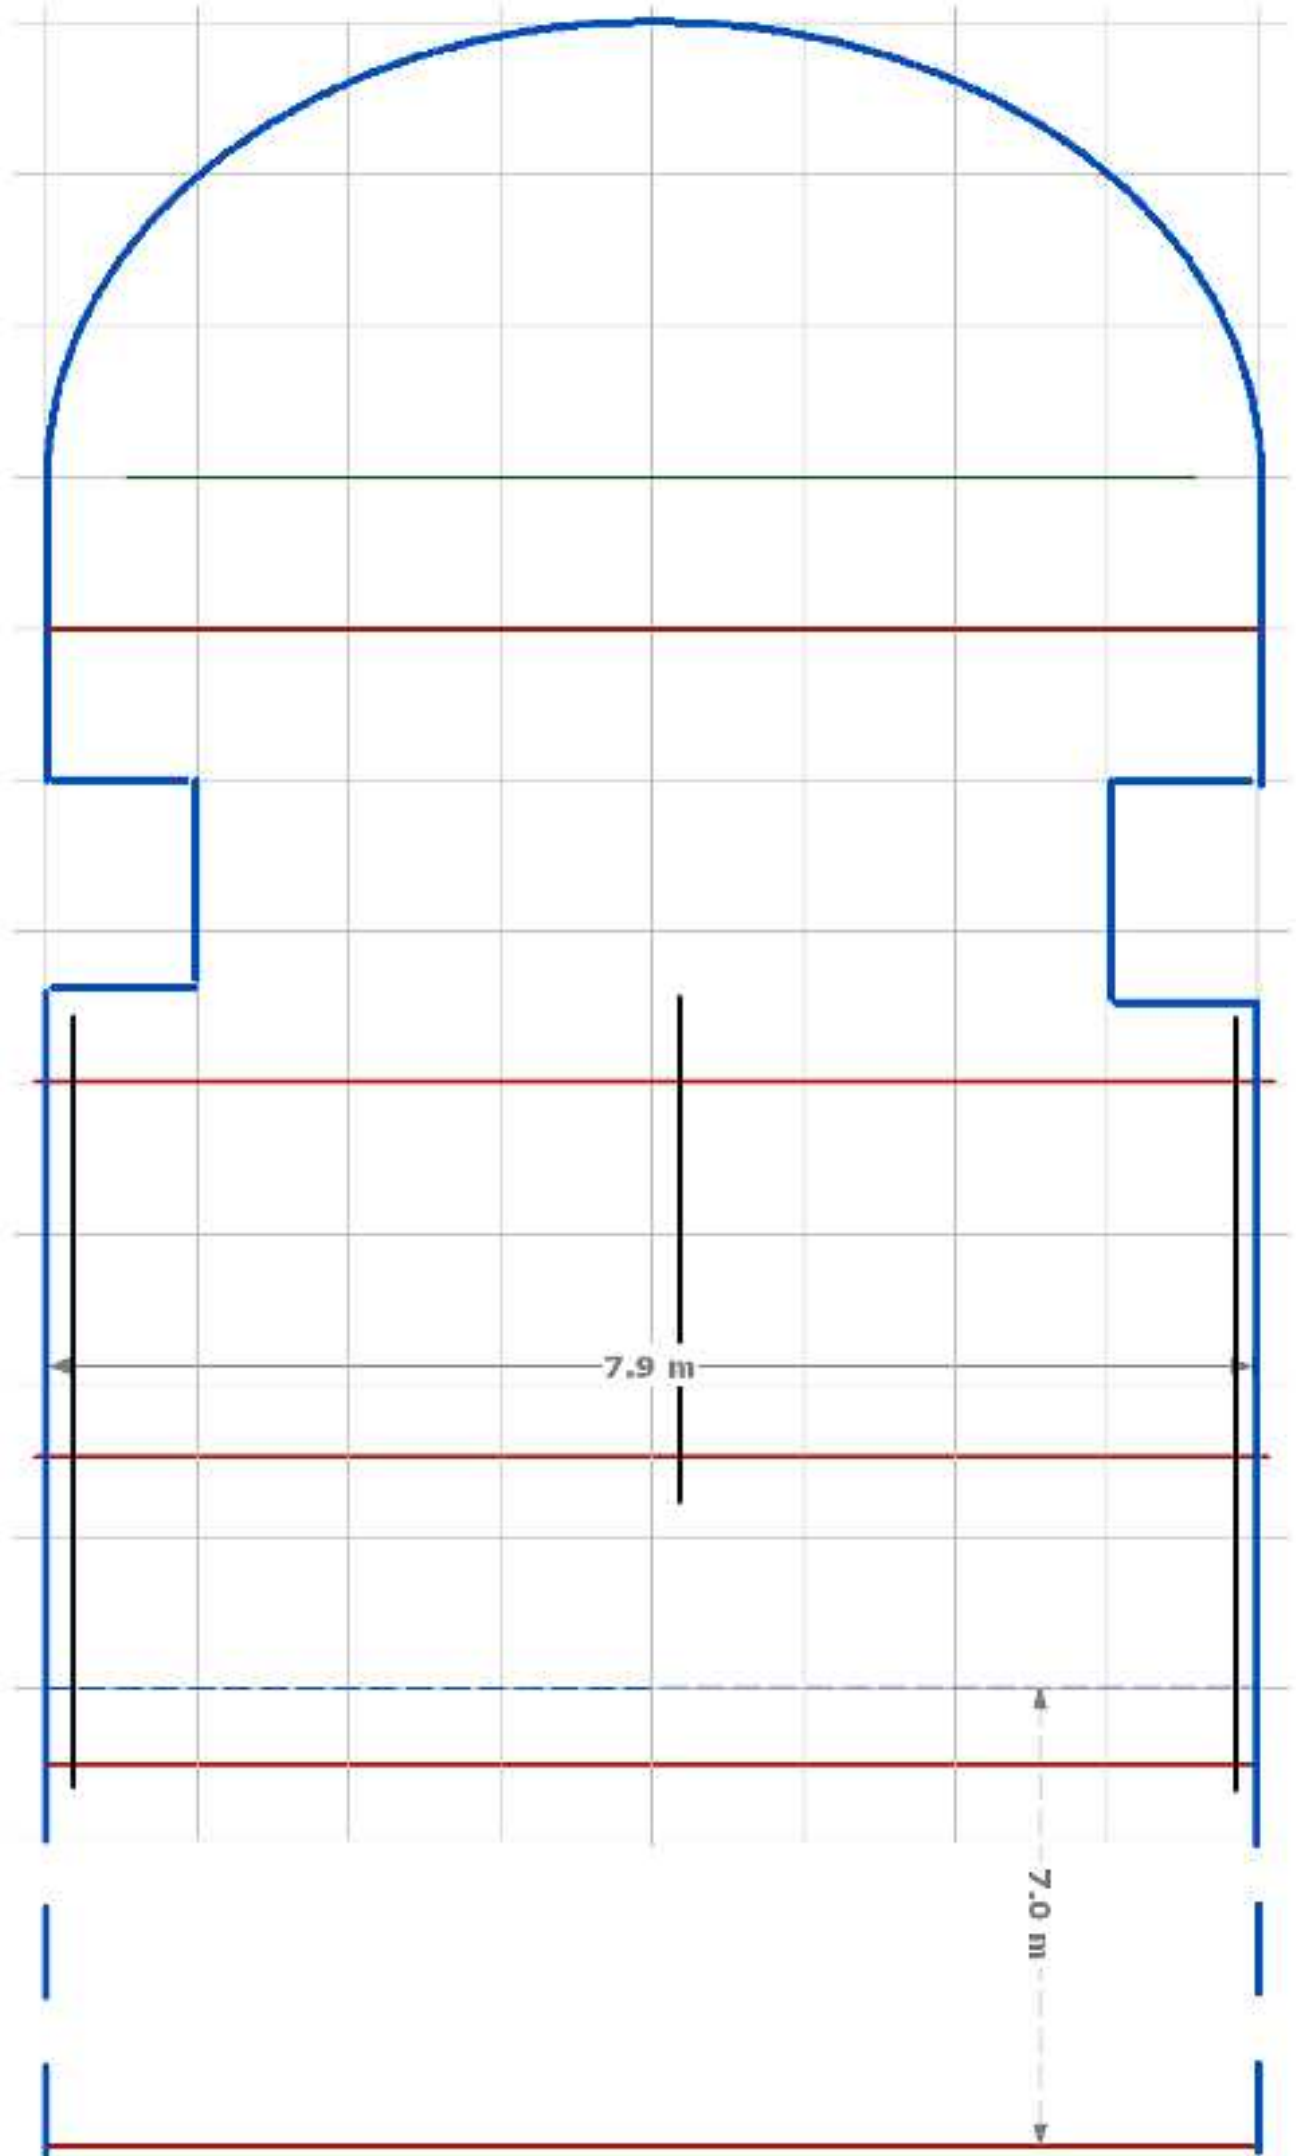

Théâtre du Cercle > 30^{bis} rue de Paris - Rennes - 02 99 27 53 03

échelle:
1/50^{ème}

Murs

Patience

Nez de scène

Tubes avec colliers entrepose

Ponts triangulés
(H sous pont 4m20)