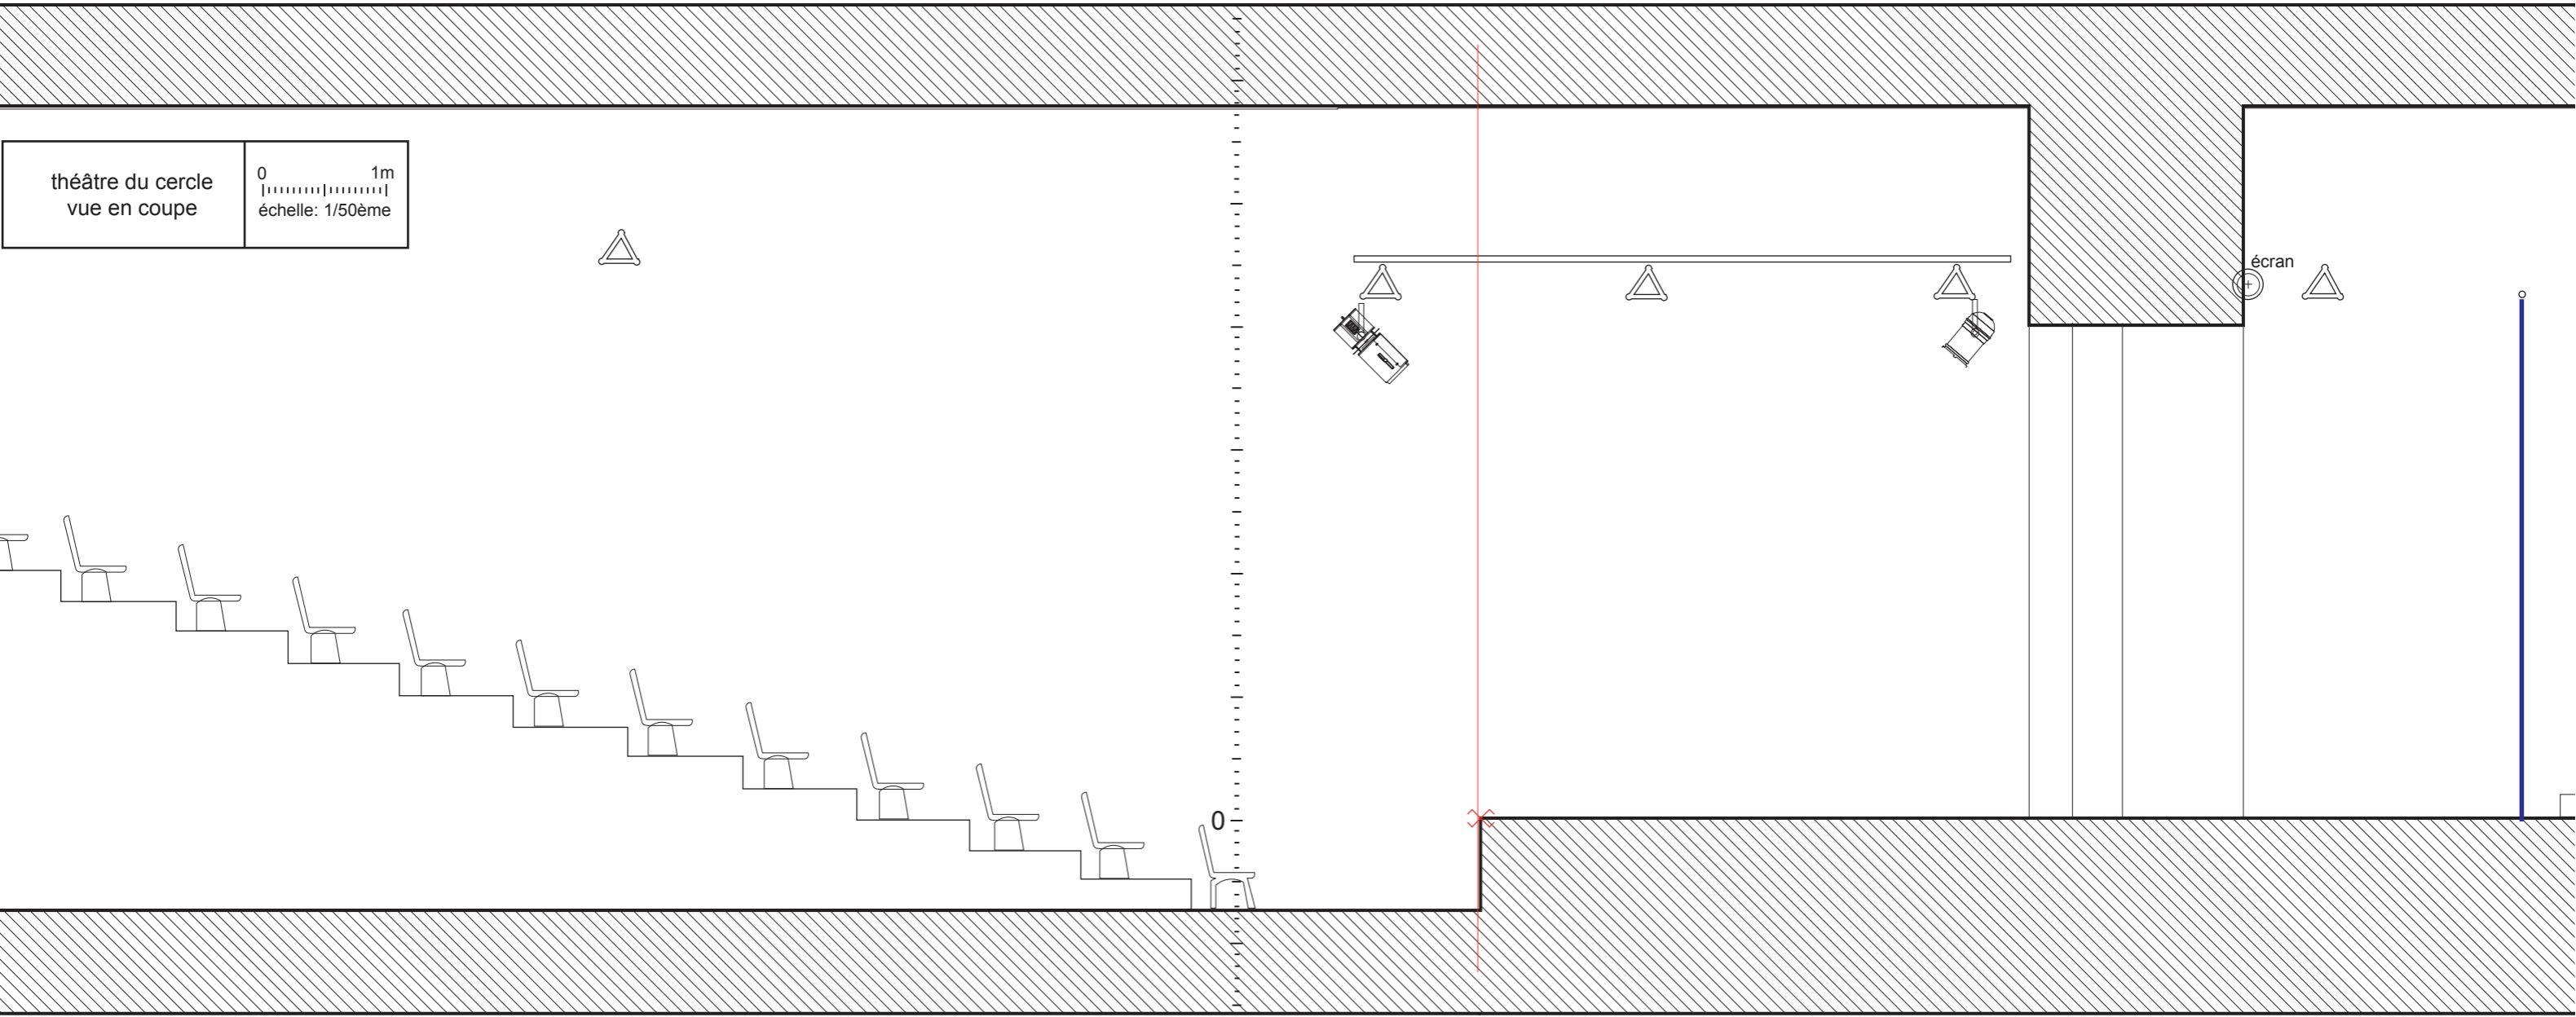

théâtre du cercle
vue en coupe

0 1m
|-----|
échelle: 1/50ème

0

0

0